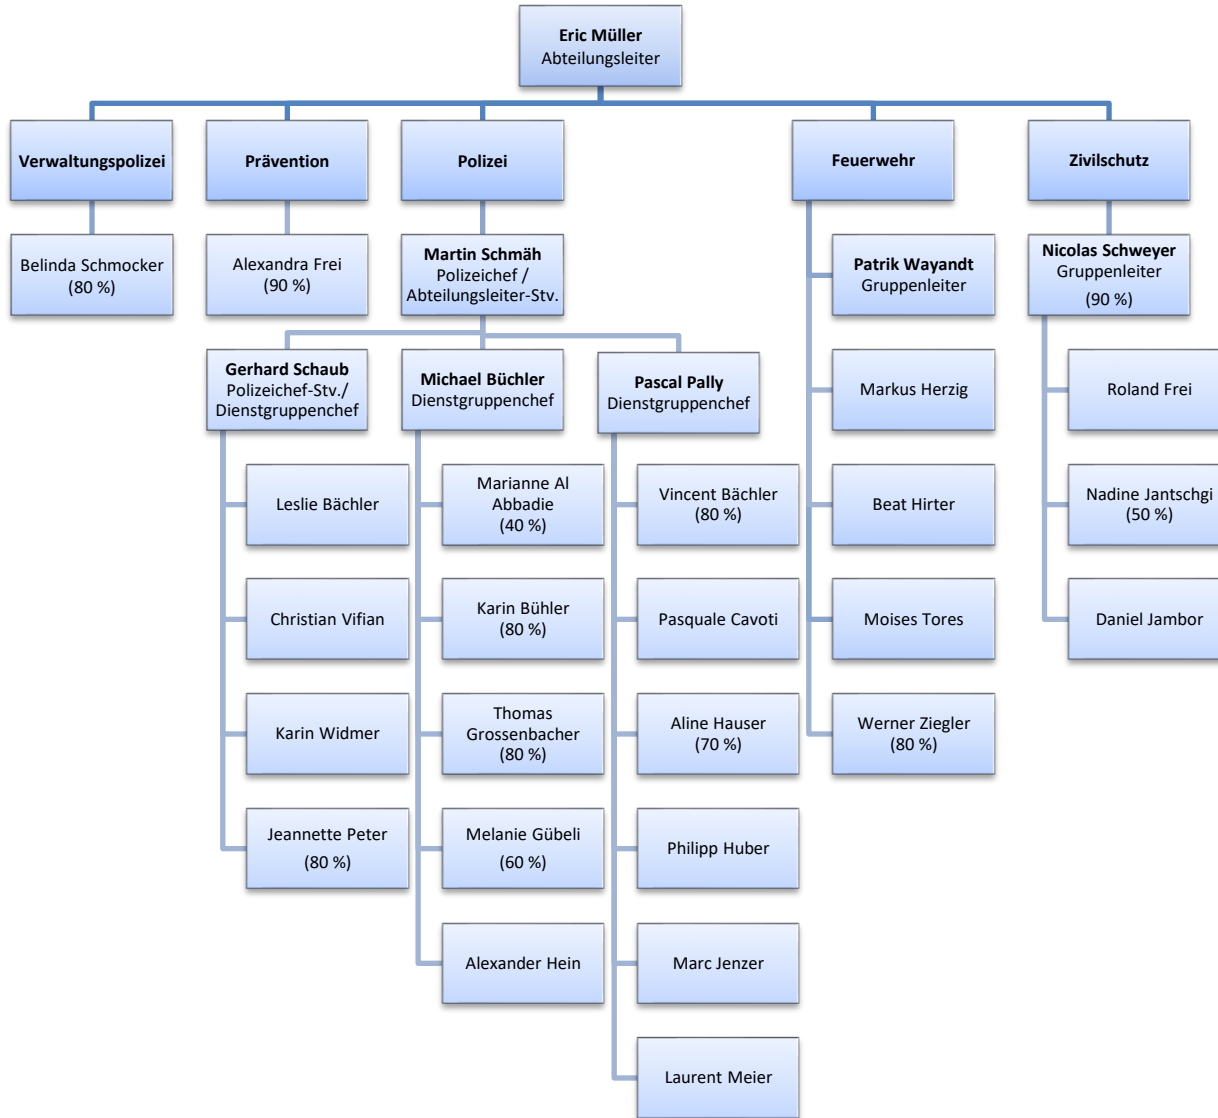

Organigramm

Gemeindeverwaltung Meilen

gültig ab: 1. Juni 2026

Übersicht

Präsidialabteilung

Finanzabteilung

Sicherheitsabteilung

Hochbauabteilung

Tiefbauabteilung

Liegenschafts-abteilung

Bildungsabteilung

Gemeindeammann- und Betriebsamt

Zuständig für die Gemeinden Meilen, Herrliberg und Erlenbach

Personaldienst