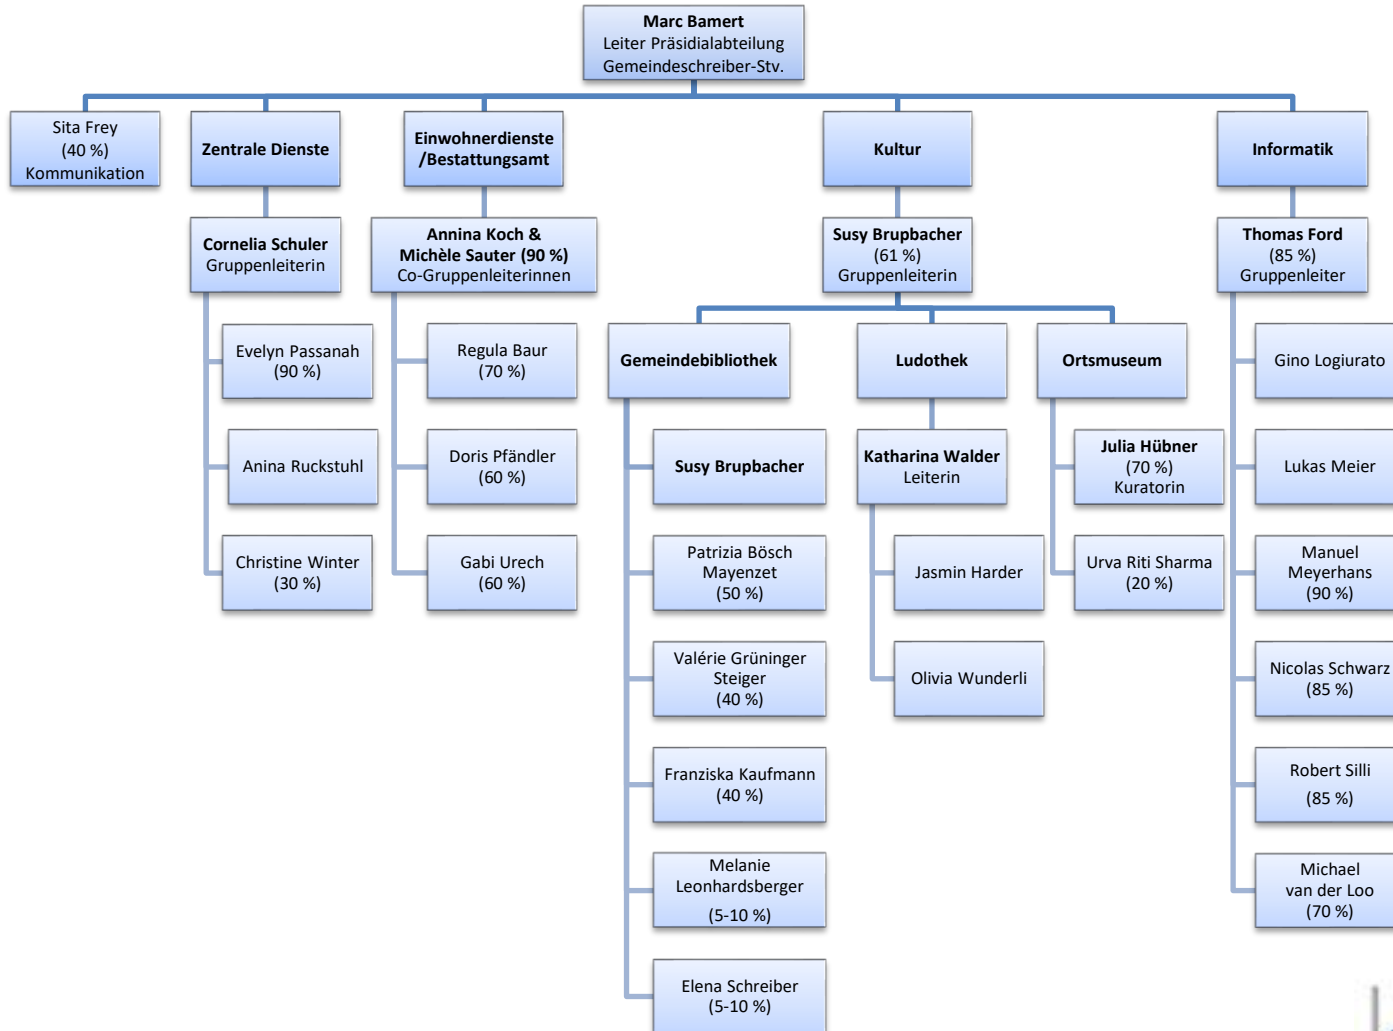

Organigramm

Gemeindeverwaltung Meilen

gültig ab: 1. Juni 2026

Übersicht

Präsidialabteilung

Finanzabteilung

Sicherheitsabteilung

Hochbauabteilung

Tiefbauabteilung

Liegenschafts-abteilung

Bildungsabteilung

Gemeindeammann- und Betriebsamt

Zuständig für die Gemeinden Meilen, Herrliberg und Erlenbach

Personaldienst