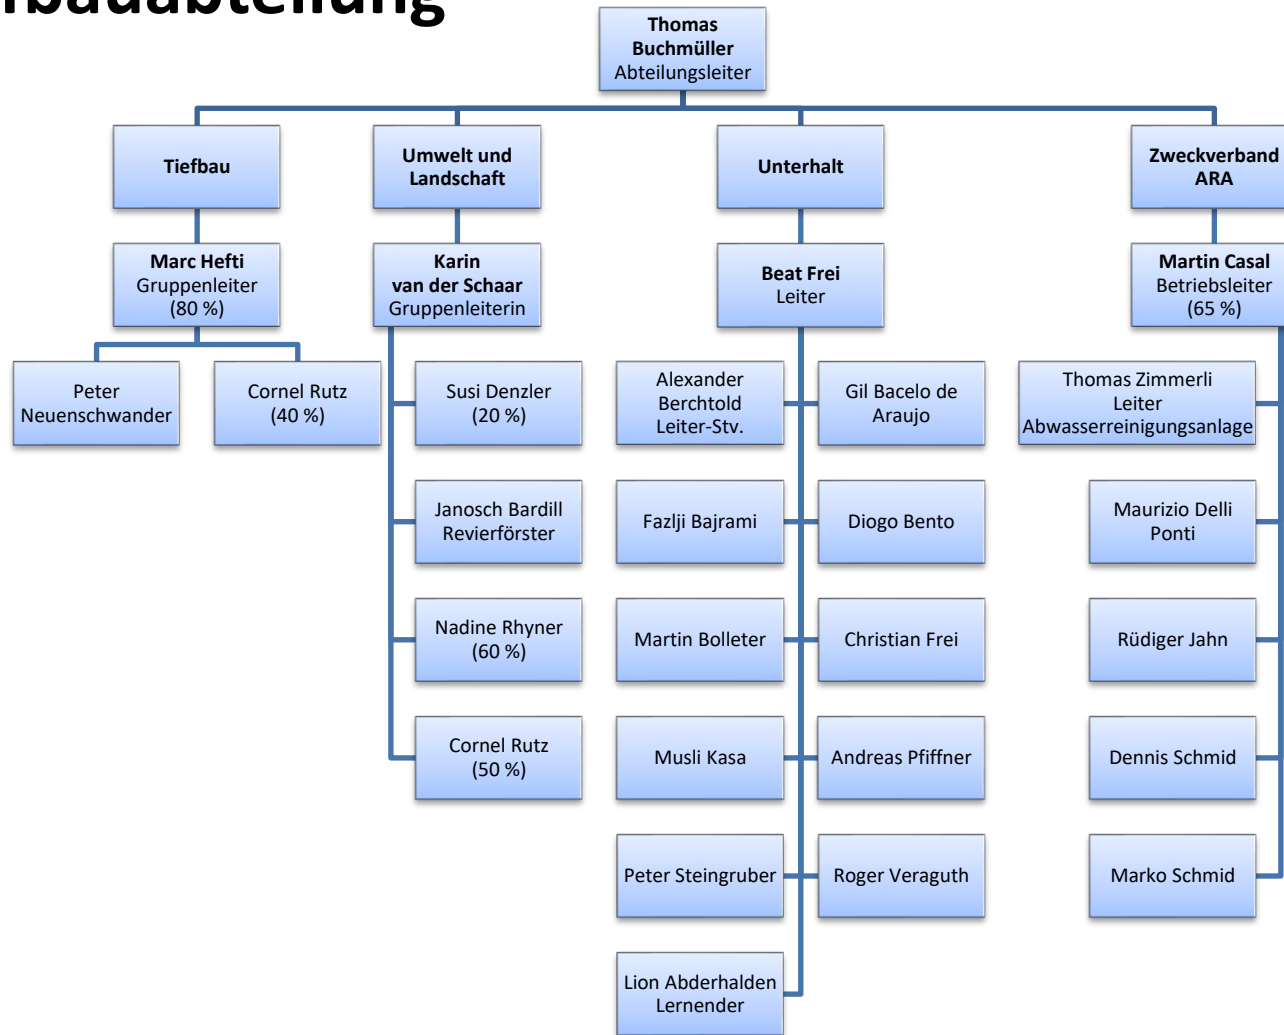

Organigramm

Gemeindeverwaltung Meilen

gültig ab: 1. Juni 2026

Übersicht

Präsidialabteilung

Finanzabteilung

Sicherheitsabteilung

Hochbauabteilung

Tiefbauabteilung

Liegenschafts-abteilung

Bildungsabteilung

Gemeindeammann- und Betriebsamt

Zuständig für die Gemeinden Meilen, Herrliberg und Erlenbach

Personaldienst