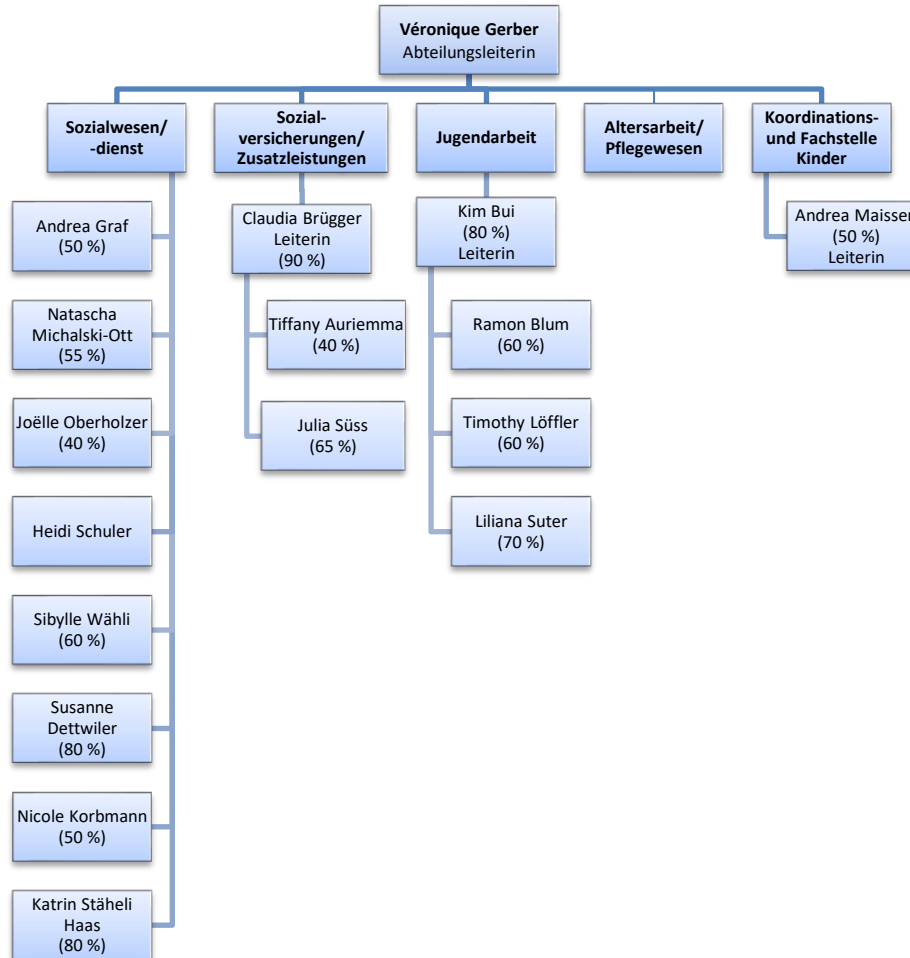

Organigramm

Gemeindeverwaltung Meilen

gültig ab: 1. Juni 2026

Übersicht

Präsidialabteilung

Finanzabteilung

Sicherheitsabteilung

Hochbauabteilung

Tiefbauabteilung

Liegenschafts-abteilung

Bildungsabteilung

Gemeindeammann- und Betriebsamt

Zuständig für die Gemeinden Meilen, Herrliberg und Erlenbach

Personaldienst