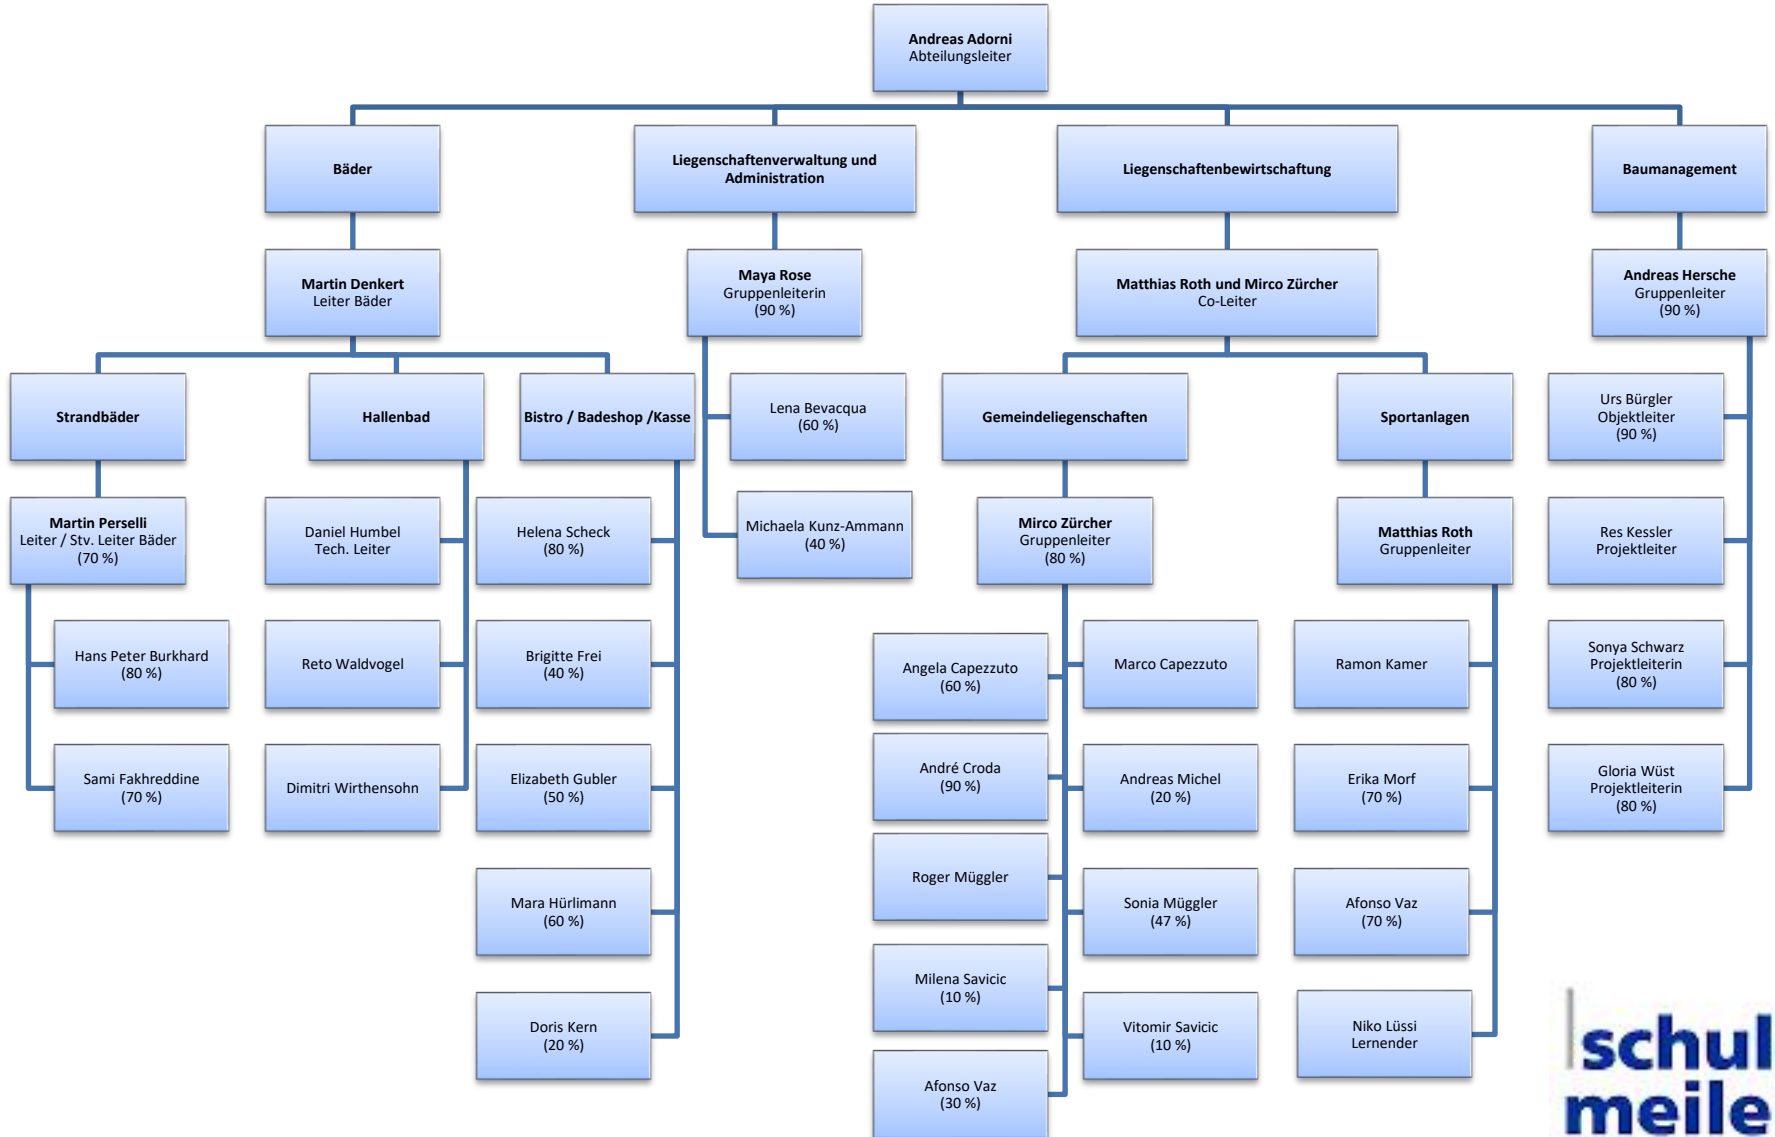

Organigramm

Gemeindeverwaltung Meilen

gültig ab: 1. Juni 2026

Übersicht

Präsidialabteilung

Finanzabteilung

Sicherheitsabteilung

Hochbauabteilung

Tiefbauabteilung

Liegenschafts-abteilung

Bildungsabteilung

Gemeindeammann- und Betriebsamt

Zuständig für die Gemeinden Meilen, Herrliberg und Erlenbach

Personaldienst