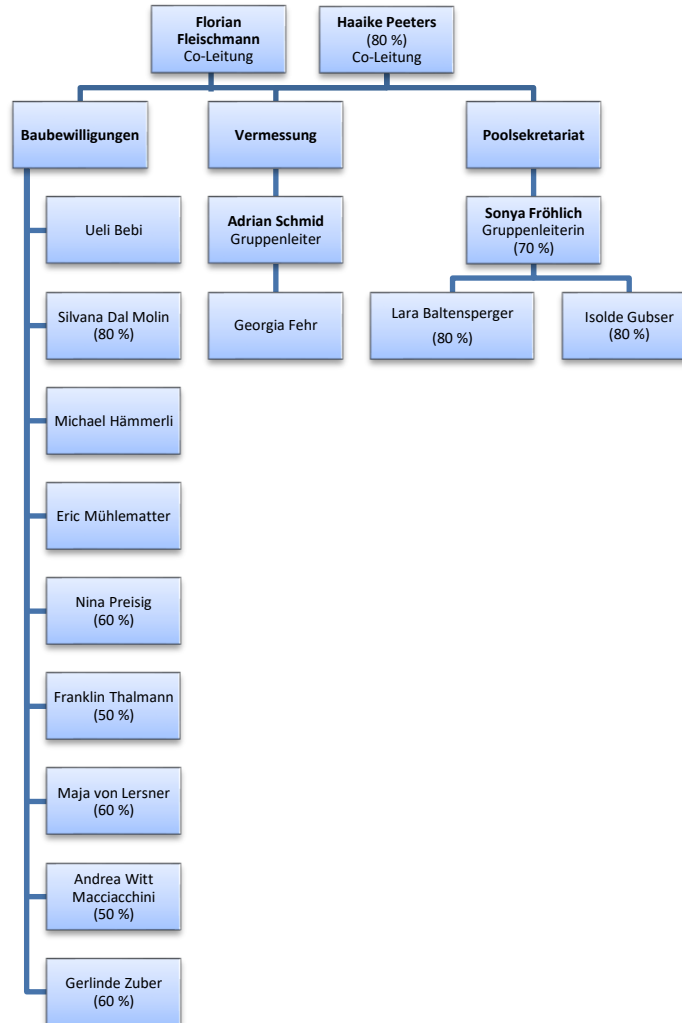

Organigramm

Gemeindeverwaltung Meilen

gültig ab: 1. Juni 2026

Übersicht

Präsidialabteilung

Finanzabteilung

Sicherheitsabteilung

Hochbauabteilung

Tiefbauabteilung

Liegenschafts-abteilung

Bildungsabteilung

Gemeindeammann- und Betriebsamt

Zuständig für die Gemeinden Meilen, Herrliberg und Erlenbach

Personaldienst