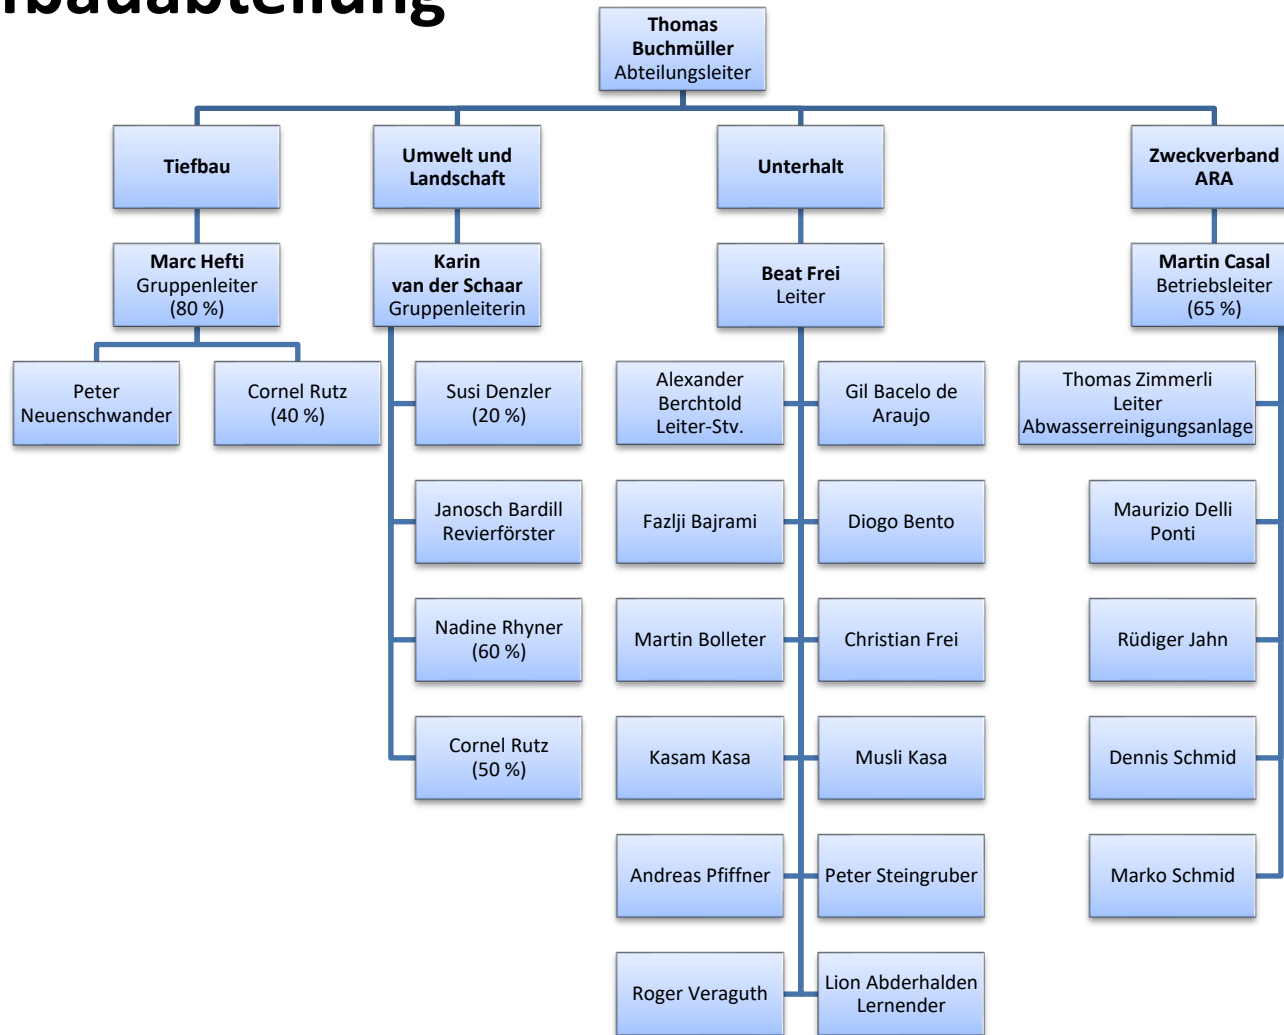

Organigramm

Gemeindeverwaltung Meilen

gültig ab: 1. Mai 2026

Übersicht

Präsidialabteilung

Finanzabteilung

Sicherheitsabteilung

Hochbauabteilung

Tiefbauabteilung

Liegenschafts-abteilung

Bildungsabteilung

Gemeindeammann- und Betriebsamt

Zuständig für die Gemeinden Meilen, Herrliberg und Erlenbach

Personaldienst