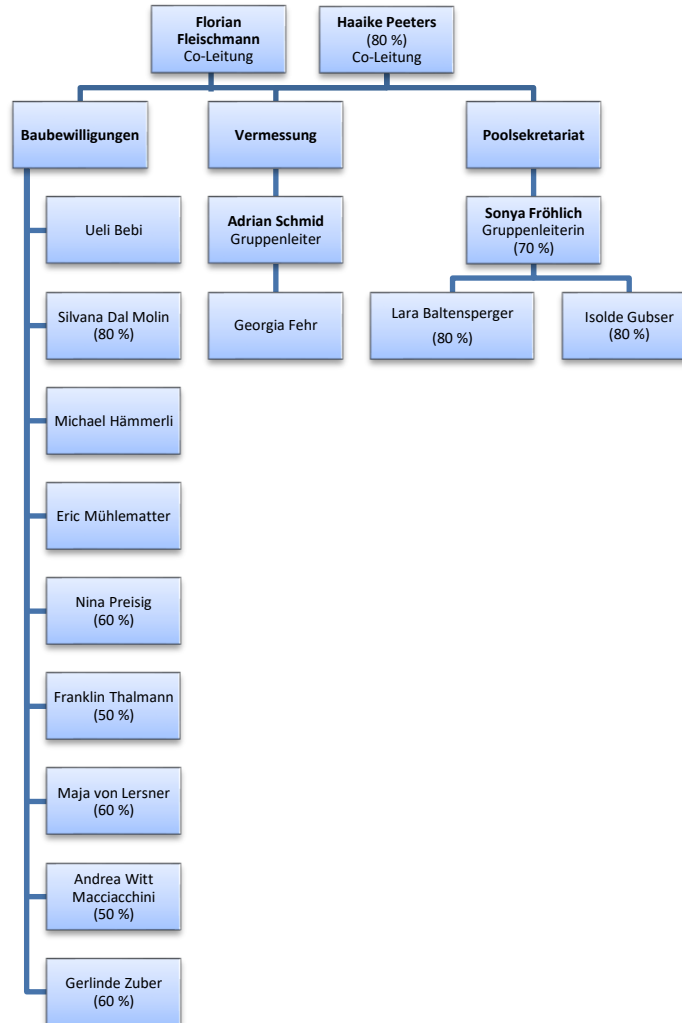

Organigramm

Gemeindeverwaltung Meilen

gültig ab: 1. Mai 2026

Übersicht

Präsidialabteilung

Finanzabteilung

Sicherheitsabteilung

Hochbauabteilung

Tiefbauabteilung

Liegenschafts-abteilung

Bildungsabteilung

Gemeindeammann- und Betriebsamt

Zuständig für die Gemeinden Meilen, Herrliberg und Erlenbach

Personaldienst