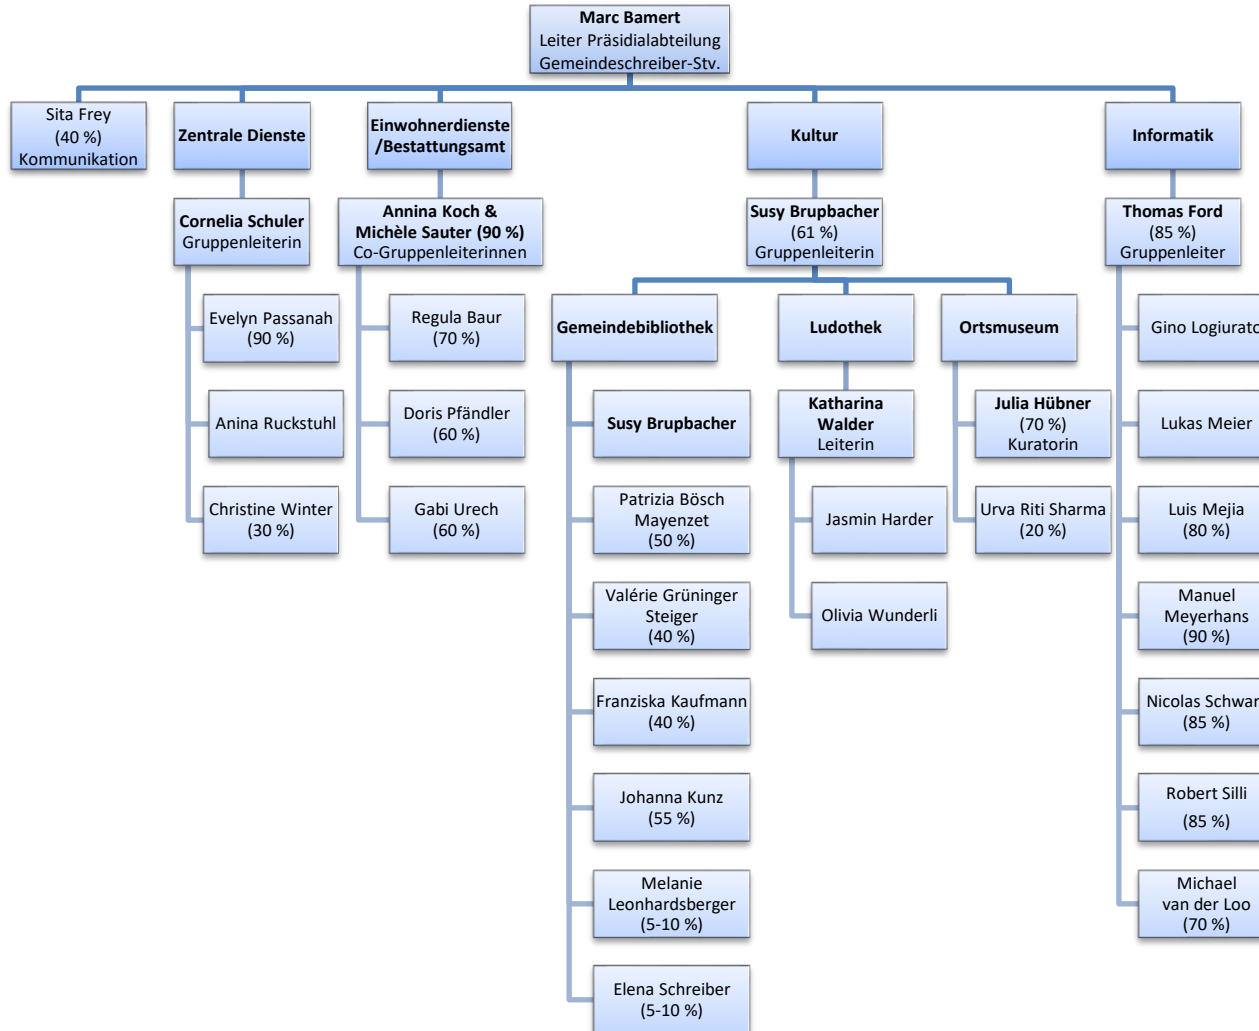

Organigramm

Gemeindeverwaltung Meilen

gültig ab: 1. Mai 2026

Übersicht

Präsidialabteilung

Finanzabteilung

Sicherheitsabteilung

Hochbauabteilung

Tiefbauabteilung

Liegenschafts-abteilung

Bildungsabteilung

Gemeindeammann- und Betriebsamt

Zuständig für die Gemeinden Meilen, Herrliberg und Erlenbach

Personaldienst