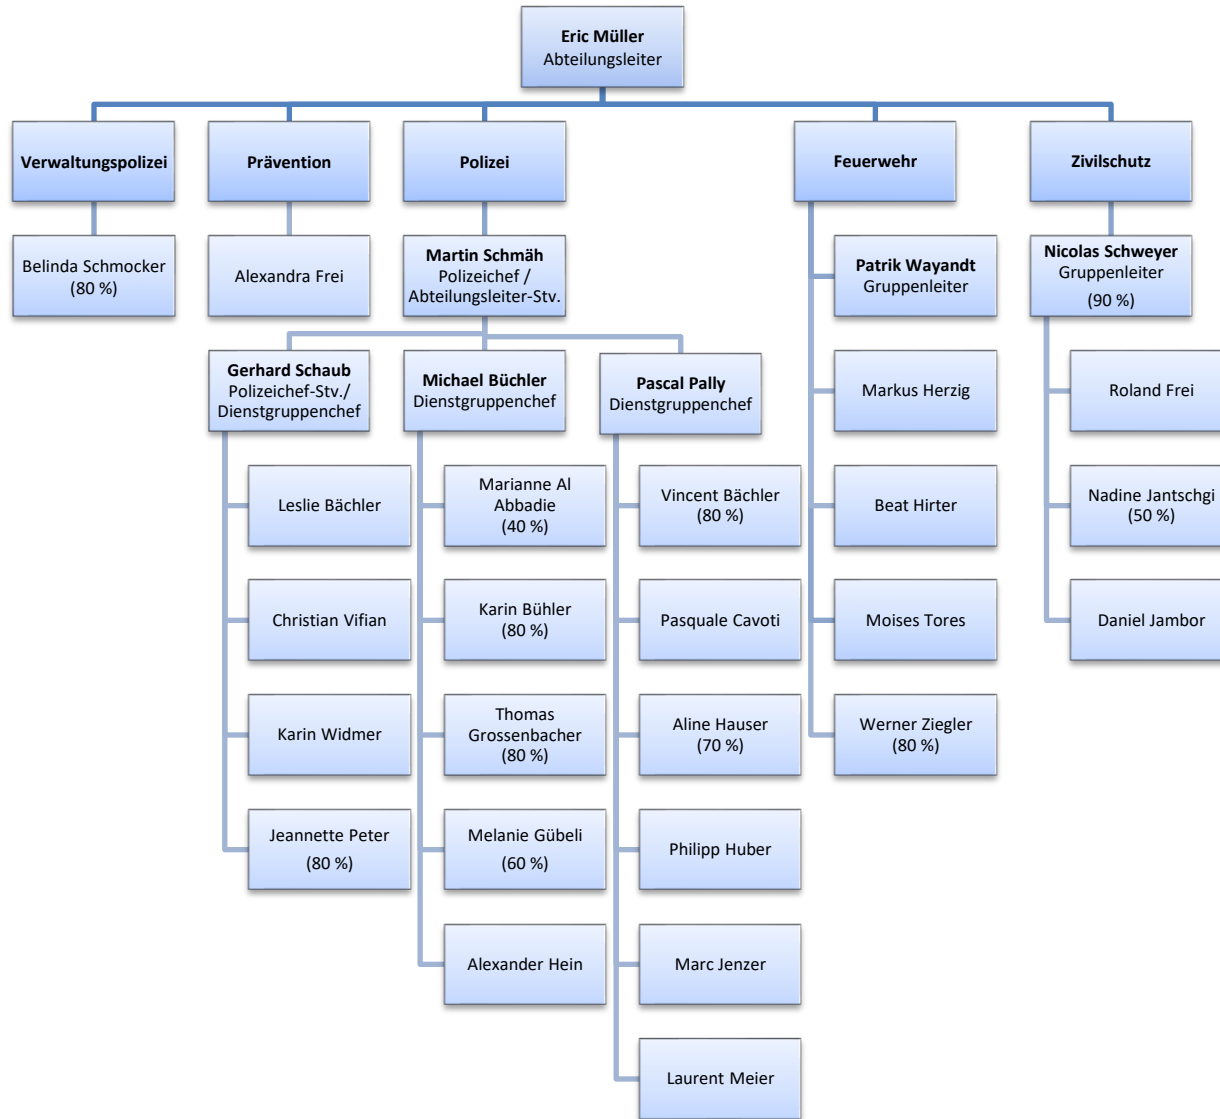

Organigramm

Gemeindeverwaltung Meilen

gültig ab: 1. Mai 2026

Übersicht

Präsidialabteilung

Finanzabteilung

Sicherheitsabteilung

Hochbauabteilung

Tiefbauabteilung

Liegenschafts-abteilung

Bildungsabteilung

Gemeindeammann- und Betriebsamt

Zuständig für die Gemeinden Meilen, Herrliberg und Erlenbach

Personaldienst