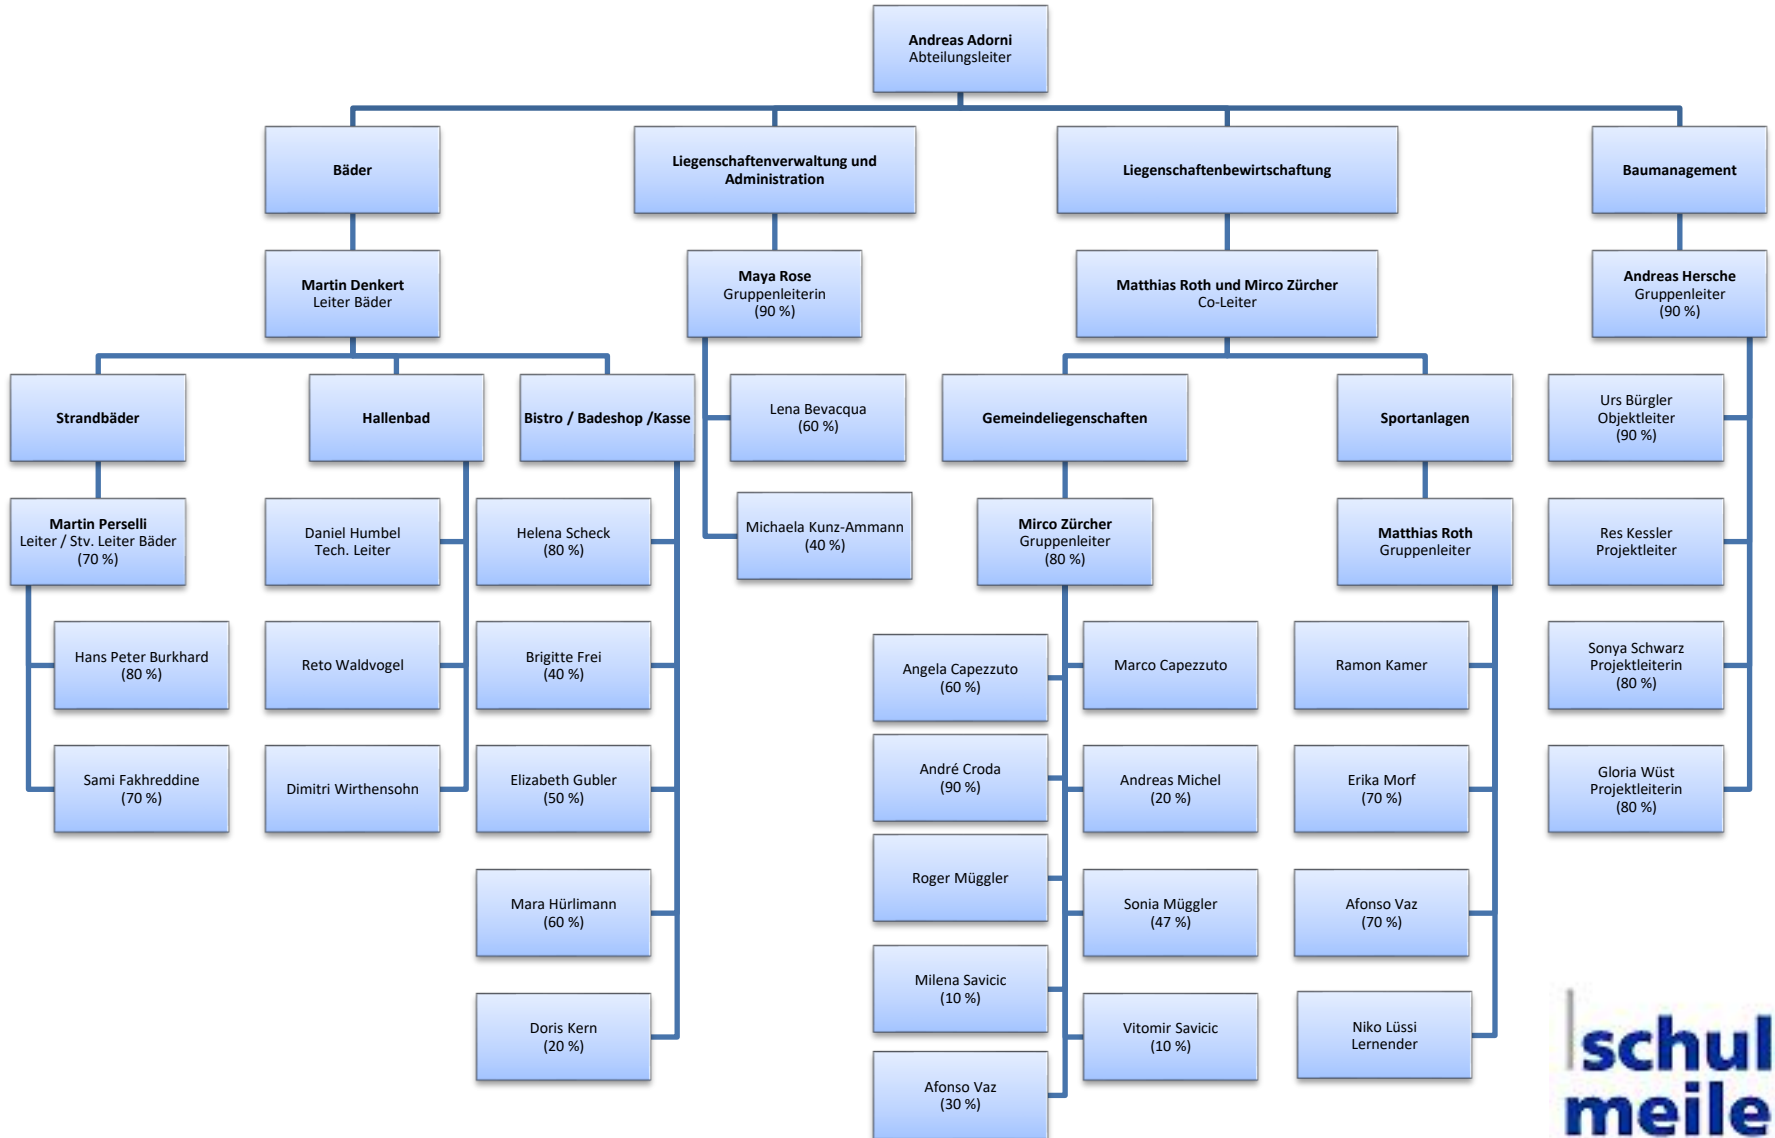

Organigramm

Gemeindeverwaltung Meilen

gültig ab: 1. Mai 2026

Übersicht

Präsidialabteilung

Finanzabteilung

Sicherheitsabteilung

Hochbauabteilung

Tiefbauabteilung

Liegenschafts-abteilung

Bildungsabteilung

Gemeindeammann- und Betriebsamt

Zuständig für die Gemeinden Meilen, Herrliberg und Erlenbach

Personaldienst