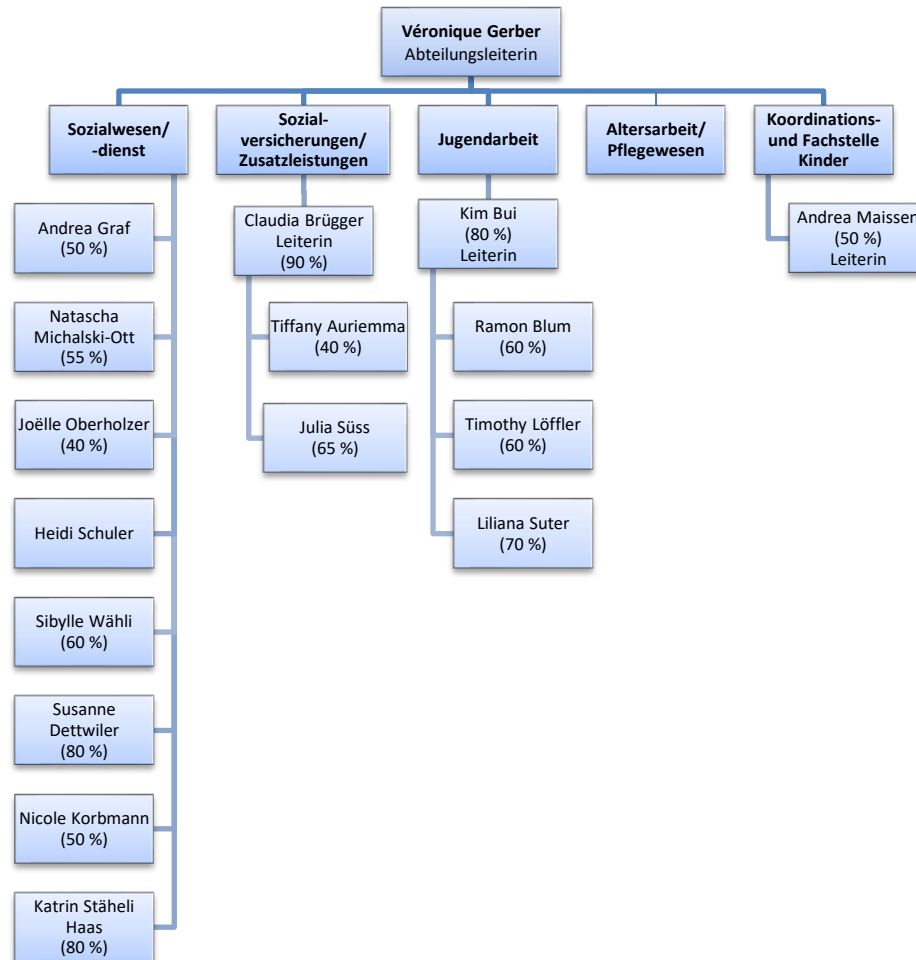

Organigramm

Gemeindeverwaltung Meilen

gültig ab: 1. Mai 2026

Übersicht

Präsidialabteilung

Finanzabteilung

Sicherheitsabteilung

Hochbauabteilung

Tiefbauabteilung

Liegenschafts-abteilung

Bildungsabteilung

Gemeindeammann- und Betriebsamt

Zuständig für die Gemeinden Meilen, Herrliberg und Erlenbach

Personaldienst